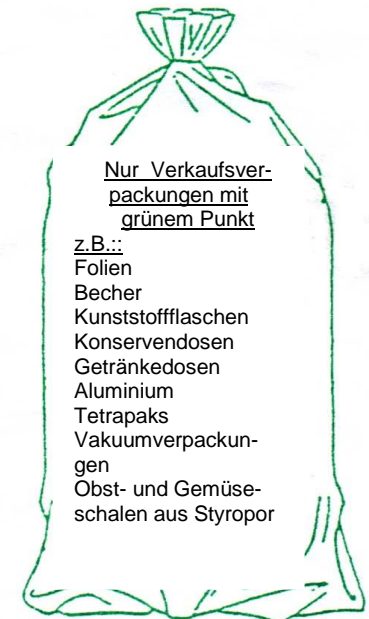

Gelber Wertstoffsack

Abfuhr: s. Abfuhrkalender