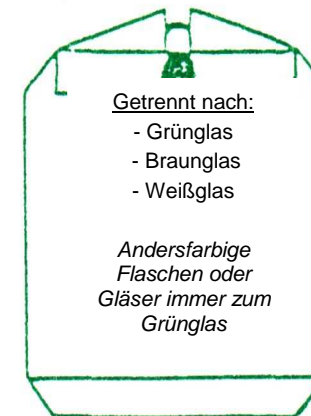

Altglascontainer

Depotcontainer in Ihrer Nähe