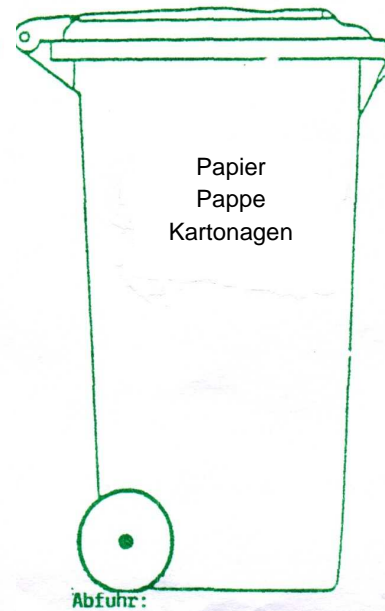

Abfuhr: 4-wöchentlich