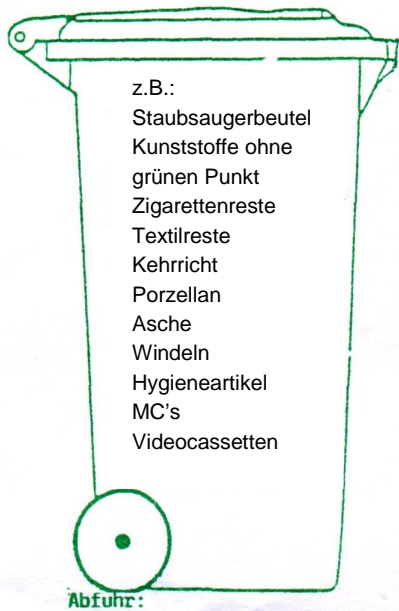

Graue Tonne

Abfuhr: 4-wöchentlich